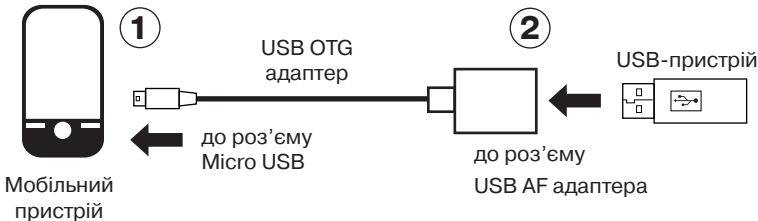

ПРИЗНАЧЕННЯ

Кабель (адаптер) USB OTG 0.1m призначений для підключення мобільних пристроїв до периферійних USB-пристроїв в якості перехідника USB до micro USB.

ОСОБЛИВОСТІ

- Сумісний зі всіма пристроями, що підтримують USB OTG
- Micro USB для підключення мобільних пристроїв
- Відповідає стандарту USB 2.0

ПІДКЛЮЧЕННЯ ТА ЕКСПЛУАТАЦІЯ

Примітка. Перед використанням переконайтеся, що Ваш мобільний пристрій підтримує стандарт USB OTG.

1. Підключіть адаптер USB OTG до порту Micro USB Вашого мобільного пристрою, як показано на схемі підключення нижче.
2. Під'єднайте периферійний USB-пристрій до роз'єму USB адаптера (див. схему підключення).

Схема підключення

Кабель USB 2.0 OTG

ТЕХНІЧНІ ХАРАКТЕРИСТИКИ

Довжина кабелю, м	0,1
Тип роз'ємів	Micro USB BM, USB AF

Примітка. Технічні характеристики, наведені в таблиці, довідкові і не можуть служити підставою для претензій. Продукція торговельної марки REAL-EL постійно удосконалюється. З цієї причини технічні характеристики може бути змінено без попереднього повідомлення.