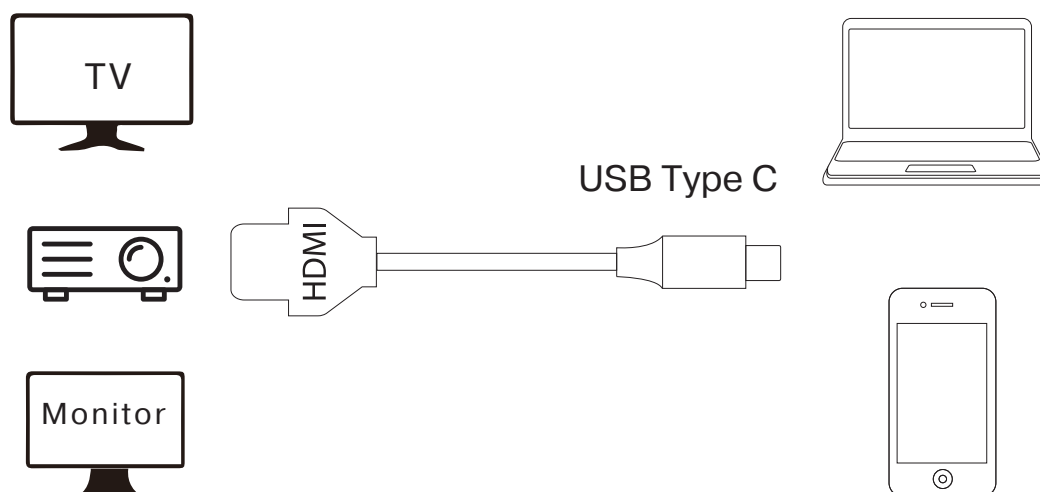

5. ПІДКЛЮЧЕННЯ ТА ЕКСПЛУАТАЦІЯ

- Підключіть кабель з роз'ємом Type C до відповідного порту HDMI пристрою з яким необхідно встановити зв'язок.
- Приклад використання показано на схемі та залежить від потреб користувача та можливостей підключених пристроїв.

УВАГА! Зауважте, що роздільна здатність і частота оновлення залежать від підключеного пристрою та можливостей зовнішнього дисплею.

Схема підключення

6. ТЕХНІЧНІ ХАРАКТЕРИСТИКИ

Вхід	USB Type C
Вихід	HDMI - 4K@60Hz
Довжина кабелю	1.8 m
Підтримка	Mac OS/iPad OS/Windows/ Android /Google Chrome OS/type C mobile phones and tablets*