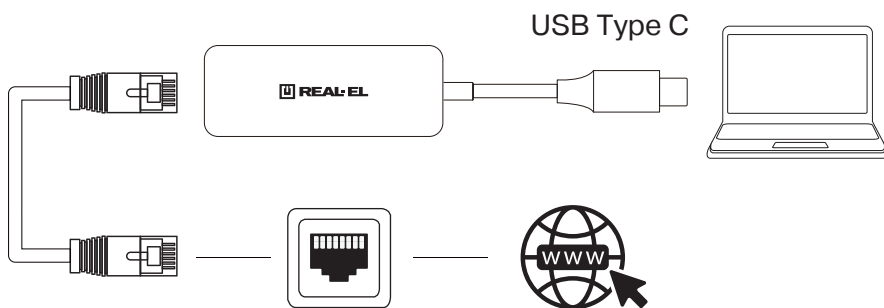

ПОДКЛЮЧЕНИЕ И ЭКСПЛУАТАЦИЯ

- Подключите кабель с разъемом Type C к порту Type C устройства с которым необходимо установить связь.
- Пример использования показано на схеме и зависит от потребностей. користувача та можливостей підключених пристроїв.

Схема подключения

ТЕХНИЧЕСКИЕ ХАРАКТЕРИСТИКИ

Вход	USB Type C
Выход	RJ45
LAN порт	10/100/1000 M
Длина кабеля	100 мм
Поддерживает	Wake on lan
Поддержка	Mac OS/iPad OS/ Windows/ Android /Google Chrome OS/type C mobile phones and tablets*