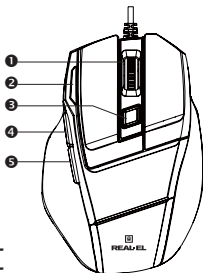

- *В мультимедийном режиме колесом прокрутки регулируется также уровень громкости.*

- *Для того чтобы приостановить воспроизведение музыки, достаточно нажать на колесо прокрутки.*

ПОДГОТОВКА К РАБОТЕ

- Подключите манипулятор к свободному USB-разъему ПК.
- После подключения к порту USB ПК автоматически распознает устройство.