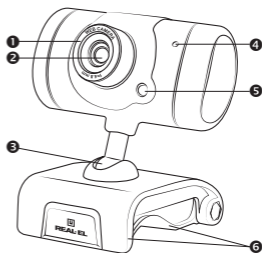

- 1 Фокус
- 2 Линзы
- 3 Шарнир
- 4 Встроенный микрофон
- 5 Индикатор
- 6 Клипса

Рис. 1. Устройство веб-камеры

7. ТЕХНИЧЕСКИЕ ХАРАКТЕРИСТИКИ

Характеристики и ед. измерения	Значение
Тип сенсора	CMOS
Разрешение, пикселей	1280 × 960
Скорость захвата, кадров/сек	30 при 640 × 480
Фокусное расстояние, мм	от 4,8 до бесконечности
Длина кабеля, м	1,45