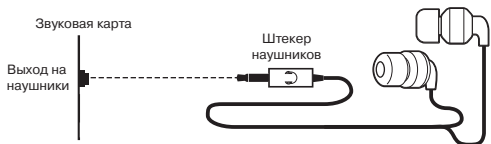

ПОДКЛЮЧЕНИЕ И ЭКСПЛУАТАЦИЯ

- Подключите штекер наушников к разъему аудиовыхода источника сигнала (звуковая карта ПК, ноутбук, плеер и т. п.), как показано на схеме (рис. 1).
- Установите необходимый уровень громкости наушников с помощью регулятора громкости источника сигнала.