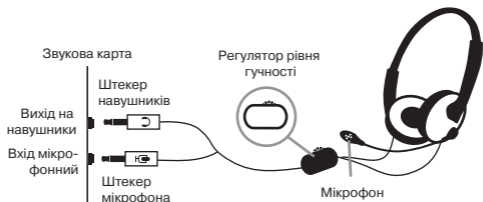

КОМПЛЕКТНІСТЬ

- Стереонавушники – 1 шт.
- Керівництво користувача – 1 шт.
- Гарантійний талон – 1 шт.

ОСОБЛИВОСТІ

- Роз'єм 2 × 3,5 мм (3 pin) для під'єднання ПК і мобільних пристроїв
- Поворотний мікрофонний утримувач
- Регулятор рівня гучності на кабелі
- Комфортне регульоване наголов'я

ПІДКЛЮЧЕННЯ ТА ЕКСПЛУАТАЦІЯ

- Підключіть штекер навушників до роз'єму аудіовиходу джерела сигналу (ПК, ноутбук, плеєр тощо), як зображено на мал. 1.
- Мікрофонний штекер підключіть до мікрофонного входу джерела сигналу.
- Установіть необхідний рівень гучності навушників за допомогою регулятора гучності на кабелі.